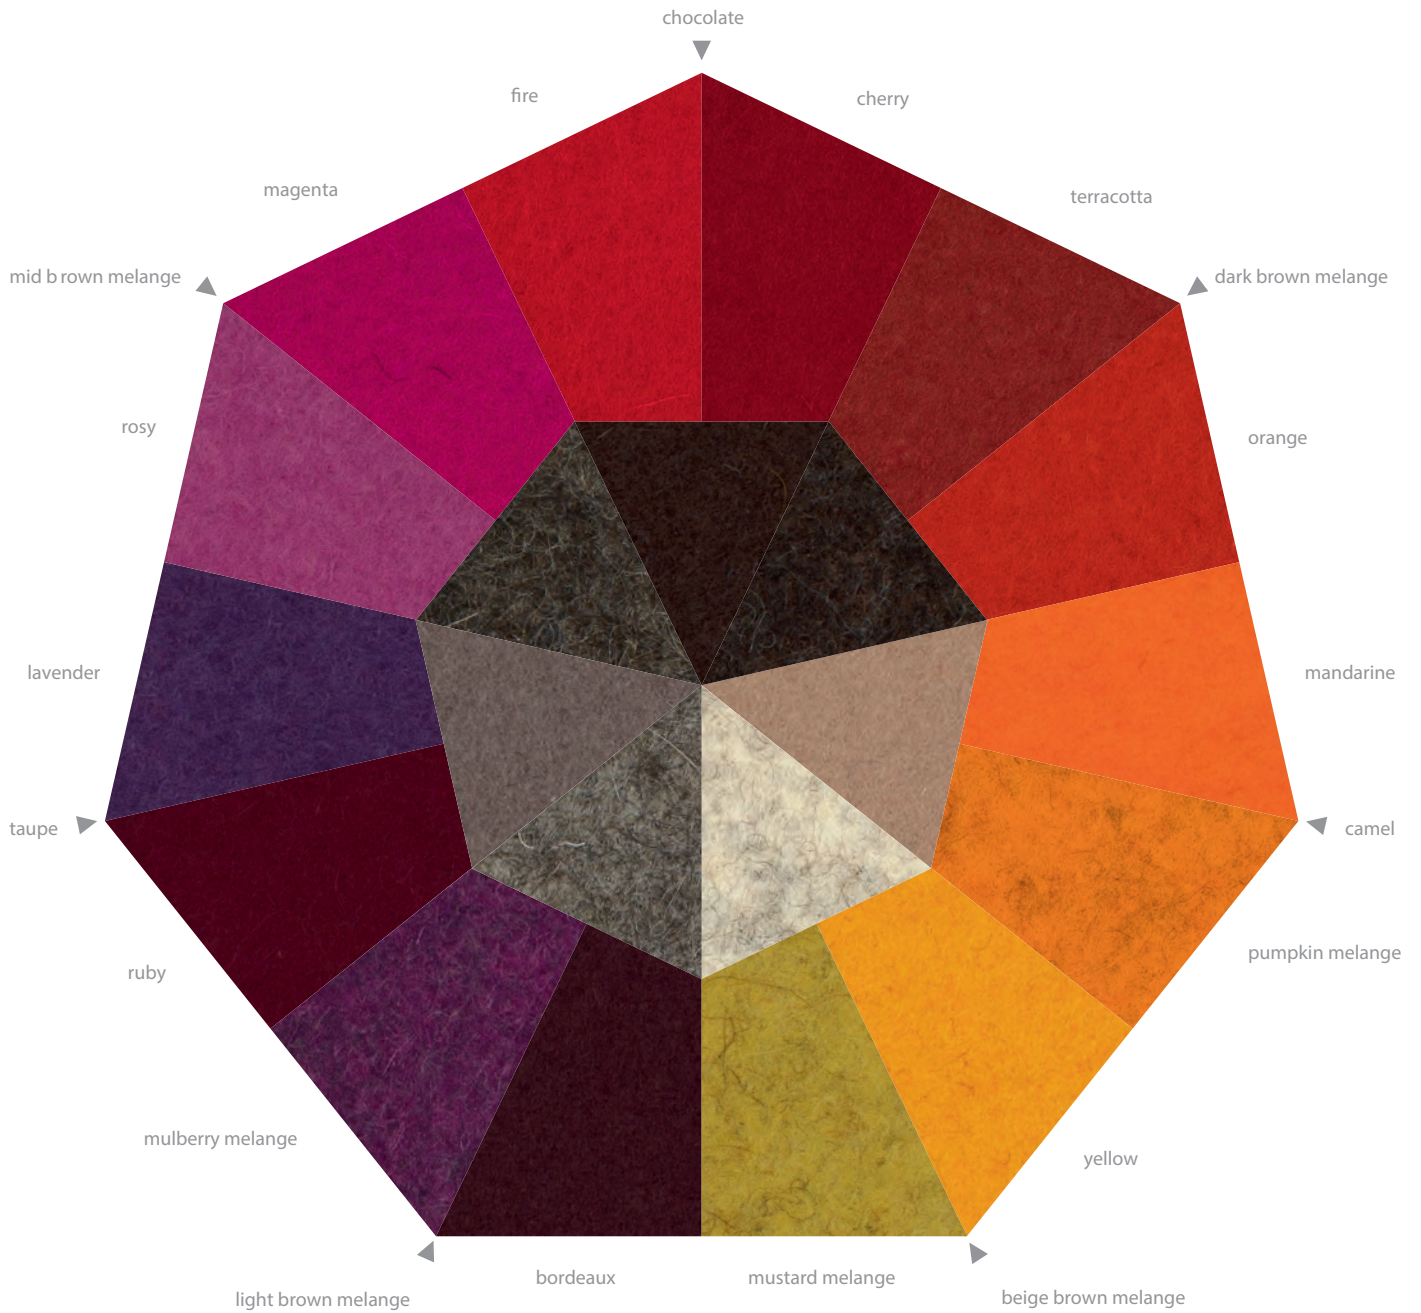

COLORES WOOLFELT 2020

PALETA 01

COLORES WOOLFELT 2020

PALETA 02